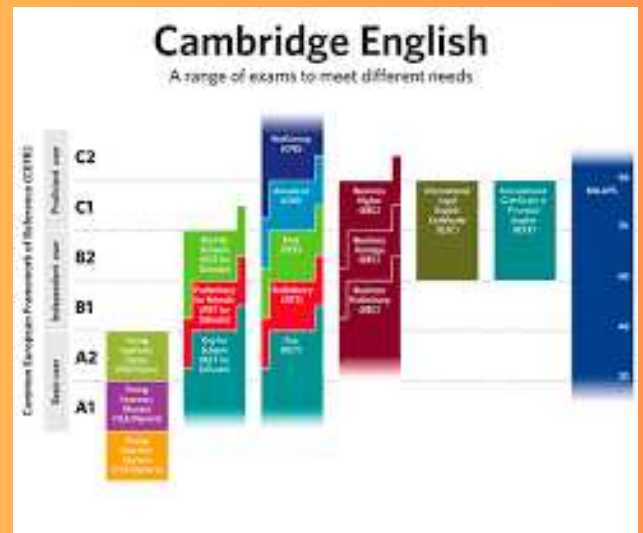

SOMOS EXPERTOS EN LA PREPARACIÓN DE EXÁMENES OFICIALES

Cambridge English
Exam Preparation Centre

We prepare for

Cambridge

English Qualifications®